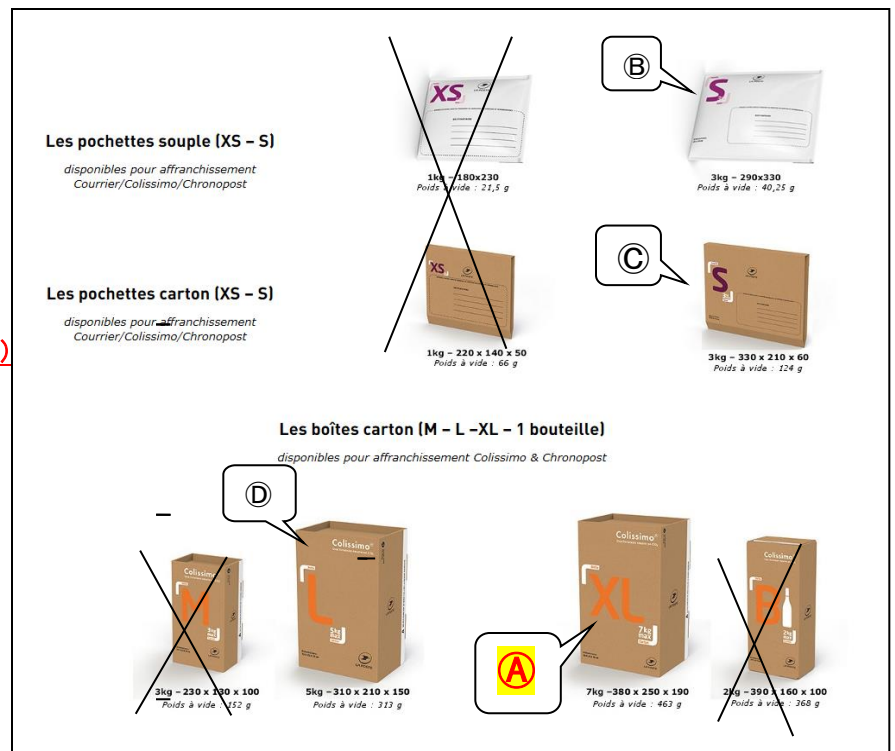

Colissimo の箱について(2020)

Colissimo(小包送付用)の箱は、

① 送料別払の **Emballage à affranchir**(茶色のクラフト/白色)

② 送料込の **Colissimo Emballage France prête-à-envoyer, port payé**(青色)

の2種類がありますが、中1、中2は、美術の教科書が300x230mmとサイズが大きいので、① **Emballage à affranchir** の **XLサイズのみ**をご利用下さい。

以下の教科書重量・サイズ表をご参照の上、該当教科書の重量分に相当するものを郵便局で購入の上、当事務所までお送り下さい。複数のお子様がいっしょの場合は、総重量(箱の重量も加算)を計算して下さい。

令和2年度 前期教科書 重量・サイズ表

学年	冊数	重量	最大の教科書サイズ(mm)
小学1年生	8冊	約2000g	295x210
小学2年生	5冊	約1250g	260x210
小学3年生	10冊	約2700g	295x210
小学4年生	7冊	約2000g	295x210
小学5年生	12冊	約3300g	295x210
小学6年生	10冊	約3150g	295x210
中学1年生	16冊	約6600g	295x230
中学2年生	10冊	約3300g	295x230
中学3年生	7冊	約3150g	257x210

① 送料別払の **Emballage à affranchir**(クラフト箱/白色プラスチックポシェット)(単価 2.00 ユーロ)

(+重量分の切手を別に購入した上、+送付用紙(宛先(=教科書受取希望先)・送付先(=当事務所住所)共に記入済みもの)と併せて送付して下さい。)

Ⓐ Boîte carton XL 7Kg まで

(400 x 275 x 195)

クラフト箱 (箱重量 463g)

↑中1、中2はこのタイプのみ!

Ⓑ Pochette bulles S 3Kg まで (290 x 330 mm)

白プラスチックポシェット (袋重量 40.25g)

注意! この袋ポシェットも必ず小包(Colissimo)扱いです。(厚みが3cm以上になるため)

Ⓒ Etui carton S 3Kg まで (330 x 210 x 80)

クラフトケース (箱重量 124g)

Ⓓ Boîte carton L 5Kg まで (290 x 210 x 150)

クラフト箱 (箱重量 313g)

注意! Pochette XS, Boite M, B には教科書が入りません!!